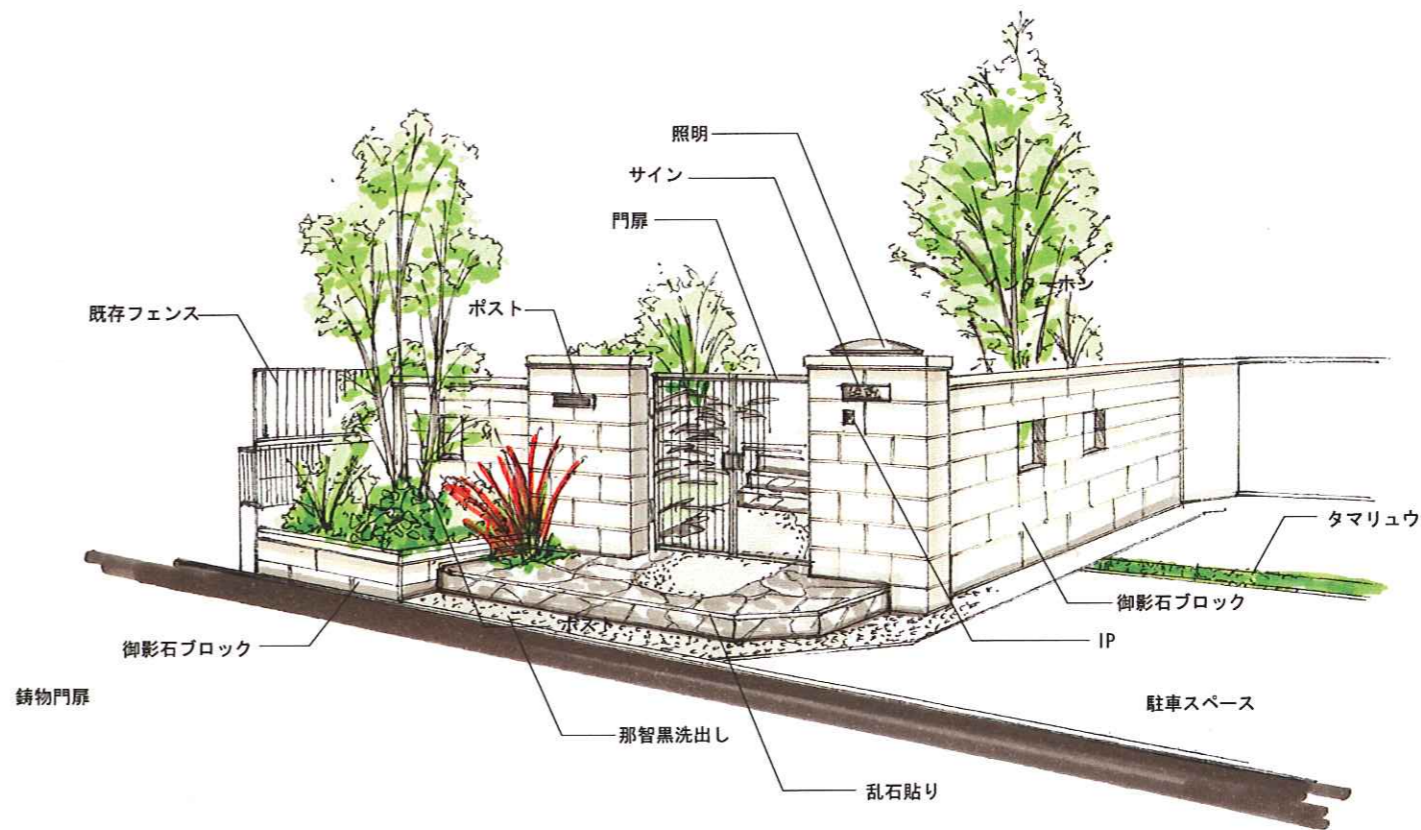

アルミ鋳物門扉
三協アルミ 美流3型

御影石ブロック
TOYO ブレックスストーン

乱石貼り

那智黒洗出し

照明
三協アルミ MW3型

現場の状況及び商品の質感により仕上りが図面と異なる場合がございます。
自然の石材・木材を使用しているため商品により質感が異なります。
植栽はイメージです。追加の植栽は別途承ります。

株式会社村上建設

Garden and Exterior Design

Date / /

Project

神田 様・佐藤 様邸

外構イメージ

No

Charge	R. MURAKAMI	Scale	1:100, NON
Draw	H. KONDO	Date	2006. 06. 05